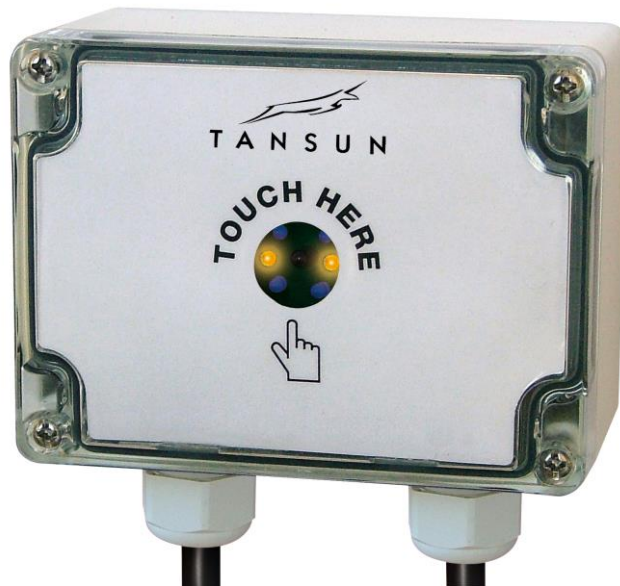

# TOUCH TIMER

  
TANSUN™  
Damit es warm wird

## Technische Daten

Bezeichnung	TOUCH TIMER
 Leistung	4,0 kW
 Phasen/ Ampere	1 / 20 A
 Stromanschluss	230 V
 Schutzart	IP 66
 Maße L x H x T	120 x 90 x 60 mm
 Gewicht in kg	0,4 kg
 Zeitintervall	2 – 20 Minuten
 Standardfarben	<input type="checkbox"/> Hellgrau
 Kompatibel zu	MIAMI IP RIO IP RIO GRANDE IP RIO GRANDE DOUBLE IP ST. TROPEZ IP ST. TROPEZ DOUBLE IP SORRENTO IP SORRENTO DOUBLE IP MONACO IP MONACO DOUBLE IP APOLLO Familie bis 3 kW